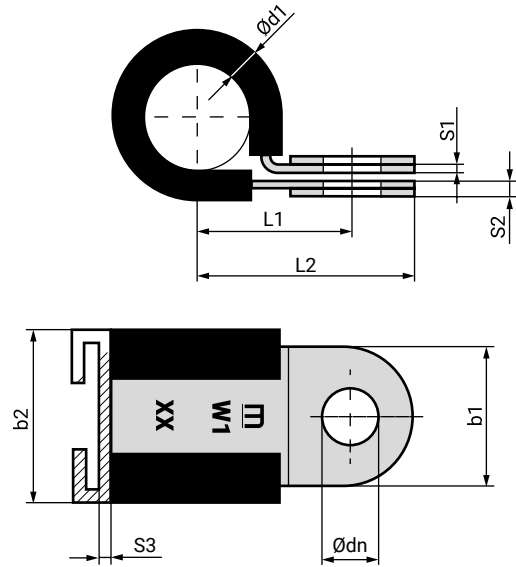

Denominación	Referencia	$\varnothing d1$	$b1$ ± 0.3	$S1$ $+0.2-0.1$	$S2$ $+0.2-0.1$	$\varnothing dn$ $+0.22-0$	$S3$ ± 0.35	$b2$ ± 1	Envase	Embalaje
AGD 56/12	03004365	56	12	0,50	1,50	5,3	1,2	15	50	50
AGD 57/12	03004373	57	12	0,50	1,50	5,3	1,2	15	50	50
AGD 58/12	03004381	58	12	0,50	1,50	5,3	1,2	15	50	50
AGD 59/12	03004390	59	12	0,50	1,50	5,3	1,2	15	50	50
AGD 60/12	03004402	60	12	0,50	1,50	5,3	1,2	15	50	50
AGD 61/12	03004410	61	12	0,50	1,50	5,3	1,2	15	50	200
AGD 62/12	03004428	62	12	0,50	1,50	5,3	1,2	15	50	50
AGD 63/12	03004436	63	12	0,50	1,50	5,3	1,2	15	50	50
AGD 64/12	03004444	64	12	0,50	1,50	5,3	1,2	15	50	50
AGD 65/12	03004452	65	12	0,50	1,50	5,3	1,2	15	50	50
AGD 66/12	03004460	66	12	0,50	1,50	5,3	1,2	15	50	50
AGD 67/12	03004479	67	12	0,50	1,50	5,3	1,2	15	50	50
AGD 68/12	03004487	68	12	0,50	1,50	5,3	1,2	15	50	50
AGD 69/12	03004495	69	12	0,50	1,50	5,3	1,2	15	50	50
AGD 70/12	03004509	70	12	0,50	1,50	5,3	1,2	15	50	50
AGD 71/12	03004517	71	12	0,50	1,50	5,3	1,2	15	25	25
AGD 72/12	03004525	72	12	0,50	1,50	5,3	1,2	15	25	25
AGD 73/12	03004533	73	12	0,50	1,50	5,3	1,2	15	25	25
AGD 74/12	03004541	74	12	0,50	1,50	5,3	1,2	15	25	25
AGD 75/12	03004550	75	12	0,50	1,50	5,3	1,2	15	25	25
AGD 76/12	03004568	76	12	0,50	1,50	5,3	1,2	15	25	25
AGD 77/12	03004576	77	12	0,50	1,50	5,3	1,2	15	25	25
AGD 78/12	03004584	78	12	0,50	1,50	5,3	1,2	15	25	25
AGD 79/12	03004592	79	12	0,50	1,50	5,3	1,2	15	25	25
AGD 80/12	03004605	80	12	0,50	1,50	5,3	1,2	15	25	25
AGD 81/12	03004613	81	12	0,50	1,50	5,3	1,2	15	10	10
AGD 110/12	03004621	110	12	0,50	1,50	5,3	1,2	15	10	10