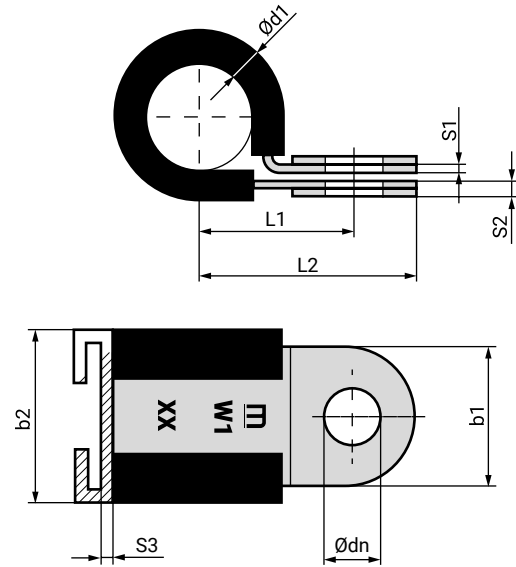

Denominación	Referencia	$\varnothing d1$	$b1$ ± 0.3	$S1$ $+0.2-0.1$	$S2$ $+0.2-0.1$	$\varnothing dn$ $+0.22-0$	$S3$ ± 0.35	$b2$ ± 1	Envase	Embalaje
AGD 8/20	03005507	8	20	0,80	2,30	8,40	2,00	25	250	250
AGD 9/20	03005508	9	20	0,80	2,30	8,40	2,00	25	250	250
AGD 10/20	03007101	10	20	0,80	2,30	8,40	2,00	25	200	200
AGD 11/20	03005510	11	20	0,80	2,30	8,40	2,00	25	100	100
AGD 12/20	03005528	12	20	0,80	2,30	8,40	2,00	25	100	100
AGD 13/20	03005536	13	20	0,80	2,30	8,40	2,00	25	100	100
AGD 14/20	03005544	14	20	0,80	2,30	8,40	2,00	25	100	100
AGD 15/20	03005552	15	20	0,80	2,30	8,40	2,00	25	100	100
AGD 16/20	03005560	16	20	0,80	2,30	8,40	2,00	25	100	100
AGD 17/20	03005562	17	20	0,80	2,30	8,40	2,00	25	100	100
AGD 18/20	03005579	18	20	0,80	2,30	8,40	2,00	25	100	100
AGD 19/20	03005587	19	20	0,80	2,30	8,40	2,00	25	100	100
AGD 20/20	03005595	20	20	0,80	2,30	8,40	2,00	25	100	100
AGD 21/20	03005608	21	20	0,80	2,30	8,40	2,00	25	100	100
AGD 22/20	03005616	22	20	0,80	2,30	8,40	2,00	25	100	100
AGD 23/20	03005624	23	20	0,80	2,30	8,40	2,00	25	100	100
AGD 24/20	03005632	24	20	0,80	2,30	8,40	2,00	25	100	100
AGD 25/20	03005640	25	20	0,80	2,30	8,40	2,00	25	100	100
AGD 26/20	03005659	26	20	1,00	2,50	8,40	2,00	25	100	100
AGD 27/20	03005667	27	20	1,00	2,50	8,40	2,00	25	100	100
AGD 28/20	03005675	28	20	1,00	2,50	8,40	2,00	25	100	100
AGD 29/20	03005683	29	20	1,00	2,50	8,40	2,00	25	100	100
AGD 30/20	03005691	30	20	1,00	2,50	8,40	2,00	25	50	50
AGD 31/20	03005704	31	20	1,00	2,50	8,40	2,00	25	50	50
AGD 32/20	03005712	32	20	1,00	2,50	8,40	2,00	25	50	50
AGD 33/20	03005720	33	20	1,00	2,50	8,40	2,00	25	50	50
AGD 34/20	03005739	34	20	1,00	2,50	8,40	2,00	25	50	50
AGD 35/20	03005747	35	20	1,00	2,50	8,40	2,00	25	50	50
AGD 36/20	03005755	36	20	1,00	2,50	8,40	2,00	25	50	50
AGD 37/20	03005763	37	20	1,00	2,50	8,40	2,00	25	50	50