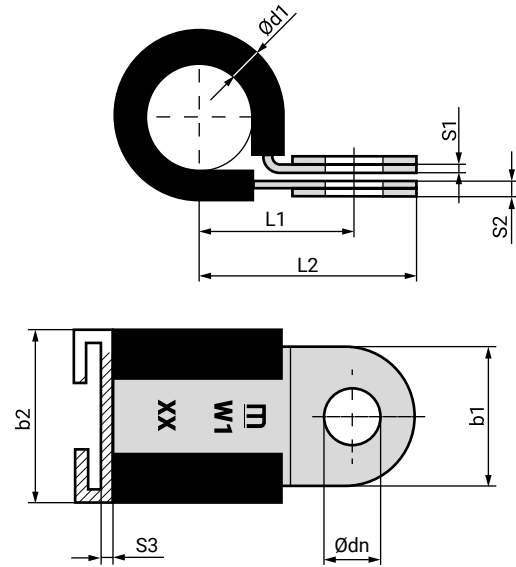

Denominación	Referencia	$\varnothing d1$	$b1$ ± 0.3	$S1$ $+0.2-0.1$	$S2$ $+0.2-0.1$	$\varnothing dn$ $+0.22-0$	$S3$ ± 0.35	$b2$ ± 1	Envase	Embalaje
AGD 24/12	03004040	24	12	0,50	1,50	5,3	1,2	15	200	200
AGD 25/12	03004058	25	12	0,50	1,50	5,3	1,2	15	200	200
AGD 26/12	03004066	26	12	0,50	1,50	5,3	1,2	15	200	200
AGD 27/12	03004074	27	12	0,50	1,50	5,3	1,2	15	200	200
AGD 28/12	03004082	28	12	0,50	1,50	5,3	1,2	15	200	200
AGD 29/12	03004090	29	12	0,50	1,50	5,3	1,2	15	200	200
AGD 30/12	03004103	30	12	0,50	1,50	5,3	1,2	15	100	100
AGD 31/12	03004111	31	12	0,50	1,50	5,3	1,2	15	100	100
AGD 32/12	03004120	32	12	0,50	1,50	5,3	1,2	15	100	100
AGD 33/12	03004138	33	12	0,50	1,50	5,3	1,2	15	100	100
AGD 34/12	03004146	34	12	0,50	1,50	5,3	1,2	15	100	100
AGD 35/12	03004154	35	12	0,50	1,50	5,3	1,2	15	100	100
AGD 36/12	03004162	36	12	0,50	1,50	5,3	1,2	15	100	100
AGD 37/12	03004170	37	12	0,50	1,50	5,3	1,2	15	100	100
AGD 38/12	03004189	38	12	0,50	1,50	5,3	1,2	15	100	100
AGD 39/12	03004197	39	12	0,50	1,50	5,3	1,2	15	100	100
AGD 40/12	03004200	40	12	0,50	1,50	5,3	1,2	15	100	100
AGD 41/12	03004218	41	12	0,50	1,50	5,3	1,2	15	100	100
AGD 42/12	03004226	42	12	0,50	1,50	5,3	1,2	15	100	100
AGD 43/12	03004234	43	12	0,50	1,50	5,3	1,2	15	50	50
AGD 44/12	03004242	44	12	0,50	1,50	5,3	1,2	15	50	50
AGD 45/12	03004250	45	12	0,50	1,50	5,3	1,2	15	50	50
AGD 46/12	03004269	46	12	0,50	1,50	5,3	1,2	15	50	50
AGD 47/12	03004277	47	12	0,50	1,50	5,3	1,2	15	50	50
AGD 48/12	03004285	48	12	0,50	1,50	5,3	1,2	15	50	50
AGD 49/12	03004293	49	12	0,50	1,50	5,3	1,2	15	50	50
AGD 50/12	03004306	50	12	0,50	1,50	5,3	1,2	15	100	100
AGD 51/12	03004314	51	12	0,50	1,50	5,3	1,2	15	50	50
AGD 52/12	03004322	52	12	0,50	1,50	5,3	1,2	15	50	50
AGD 53/12	03004330	53	12	0,50	1,50	5,3	1,2	15	50	50
AGD 54/12	03004349	54	12	0,50	1,50	5,3	1,2	15	50	50
AGD 55/12	03004357	55	12	0,50	1,50	5,3	1,2	15	50	50