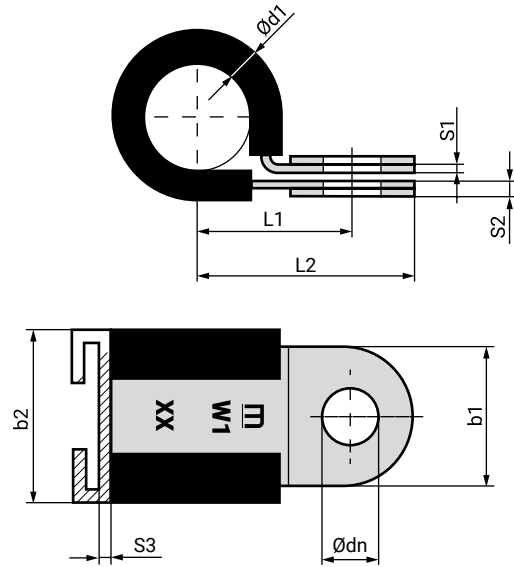

Denominación	Referencia	$\varnothing d1$	$b1$ ± 0.3	$S1$ $+0.2-0.1$	$S2$ $+0.2-0.1$	$\varnothing dn$ $+0.22-0$	$S3$ ± 0.35	$b2$ ± 1	Envase	Embalaje
AGD 10/25	03006300	10	25	1,00	2,50	10,50	3,00	31	100	100
AGD 11/25	03006301	11	25	1,00	2,50	10,50	3,00	31	100	100
AGD 12/25	03006310	12	25	1,00	2,50	10,50	3,00	31	100	100
AGD 13/25	03006328	13	25	1,00	2,50	10,50	3,00	31	100	100
AGD 14/25	03006336	14	25	1,00	2,50	10,50	3,00	31	100	100
AGD 15/25	03006344	15	25	1,00	2,50	10,50	3,00	31	100	100
AGD 16/25	03006352	16	25	1,00	2,50	10,50	3,00	31	100	100
AGD 17/25	03006360	17	25	1,00	2,50	10,50	3,00	31	100	100
AGD 18/25	03006379	18	25	1,00	2,50	10,50	3,00	31	100	100
AGD 19/25	03006387	19	25	1,00	2,50	10,50	3,00	31	100	100
AGD 20/25	03006395	20	25	1,00	2,50	10,50	3,00	31	100	100
AGD 21/25	03006408	21	25	1,00	2,50	10,50	3,00	31	50	50
AGD 22/25	03006416	22	25	1,00	2,50	10,50	3,00	31	50	50
AGD 23/25	03006424	23	25	1,00	2,50	10,50	3,00	31	50	50
AGD 24/25	03006432	24	25	1,00	2,50	10,50	3,00	31	50	50
AGD 25/25	03006440	25	25	1,00	2,50	10,50	3,00	31	50	50
AGD 26/25	03006459	26	25	1,00	2,50	10,50	3,00	31	50	50
AGD 27/25	03006467	27	25	1,00	2,50	10,50	3,00	31	50	50
AGD 28/25	03006475	28	25	1,00	2,50	10,50	3,00	31	50	50
AGD 29/25	03006483	29	25	1,00	2,50	10,50	3,00	31	50	50
AGD 30/25	03006491	30	25	1,00	2,50	10,50	3,00	31	50	50
AGD 31/25	03006504	31	25	1,00	2,50	10,50	3,00	31	50	50
AGD 32/25	03006512	32	25	1,00	2,50	10,50	3,00	31	50	50
AGD 33/25	03006520	33	25	1,00	2,50	10,50	3,00	31	50	50
AGD 34/25	03006539	34	25	1,00	2,50	10,50	3,00	31	50	50
AGD 35/25	03006547	35	25	1,00	2,50	10,50	3,00	31	50	50
AGD 36/25	03006555	36	25	1,00	2,50	10,50	3,00	31	50	50
AGD 37/25	03006563	37	25	1,00	2,50	10,50	3,00	31	50	50
AGD 38/25	03006571	38	25	1,00	2,50	10,50	3,00	31	50	50
AGD 39/25	03006580	39	25	1,00	2,50	10,50	3,00	31	50	50