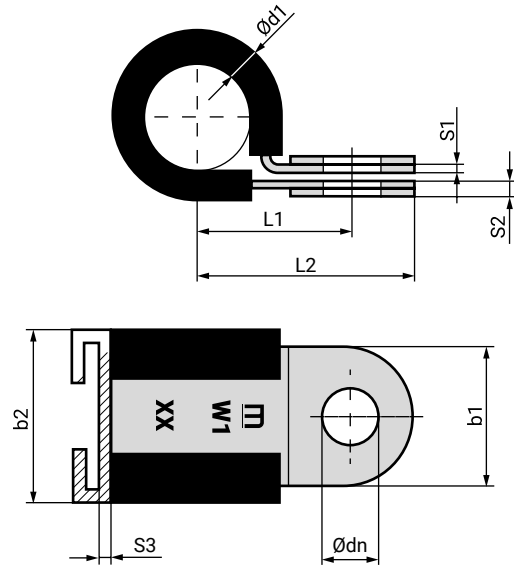

Denominación	Referencia	$\varnothing d1$	$b1$ ± 0.3	$S1$ $+0.2-0.1$	$S2$ $+0.2-0.1$	$\varnothing dn$ $+0.22-0$	$S3$ ± 0.35	$b2$ ± 1	Envase	Embalaje
AGD 38/20	03005771	38	20	1,00	2,50	8,40	2,00	25	50	50
AGD 39/20	03005780	39	20	1,00	2,50	8,40	2,00	25	50	50
AGD 40/20	03005798	40	20	1,00	2,50	8,40	2,00	25	50	50
AGD 41/20	03005800	41	20	1,00	2,50	8,40	2,00	25	50	50
AGD 42/20	03005819	42	20	1,00	2,50	8,40	2,00	25	50	50
AGD 43/20	03005827	43	20	1,00	2,50	8,40	2,00	25	50	50
AGD 44/20	03005835	44	20	1,00	2,50	8,40	2,00	25	50	50
AGD 45/20	03005843	45	20	1,00	2,50	8,40	2,00	25	50	50
AGD 46/20	03005851	46	20	1,00	2,50	8,40	2,00	25	50	50
AGD 47/20	03005860	47	20	1,00	2,50	8,40	2,00	25	50	50
AGD 48/20	03005878	48	20	1,00	2,50	8,40	2,00	25	50	50
AGD 49/20	03005886	49	20	1,00	2,50	8,40	2,00	25	50	50
AGD 50/20	03005894	50	20	1,00	2,50	8,40	2,00	25	50	50
AGD 51/20	03005907	51	20	1,00	2,50	8,40	2,00	25	50	50
AGD 52/20	03005915	52	20	1,00	2,50	8,40	2,00	25	50	50
AGD 53/20	03005923	53	20	1,00	2,50	8,40	2,00	25	25	25
AGD 54/20	03005931	54	20	1,00	2,50	8,40	2,00	25	50	50
AGD 55/20	03005940	55	20	1,00	2,50	8,40	2,00	25	50	50
AGD 56/20	03005958	56	20	1,00	2,50	8,40	2,00	25	50	50
AGD 57/20	03005966	57	20	1,00	2,50	8,40	2,00	25	50	50
AGD 58/20	03005974	58	20	1,00	2,50	8,40	2,00	25	50	50
AGD 59/20	03005982	59	20	1,00	2,50	8,40	2,00	25	25	25
AGD 60/20	03005990	60	20	1,00	2,50	8,40	2,00	25	50	50
AGD 61/20	03006002	61	20	1,00	2,50	8,40	2,00	25	50	50
AGD 62/20	03006010	62	20	1,00	2,50	8,40	2,00	25	25	25
AGD 63/20	03006029	63	20	1,00	2,50	8,40	2,00	25	50	50
AGD 64/20	03006037	64	20	1,00	2,50	8,40	2,00	25	50	50
AGD 65/20	03006045	65	20	1,00	2,50	8,40	2,00	25	50	50
AGD 66/20	03006053	66	20	1,00	2,50	8,40	2,00	25	25	25
AGD 67/20	03006061	67	20	1,00	2,50	8,40	2,00	25	25	25