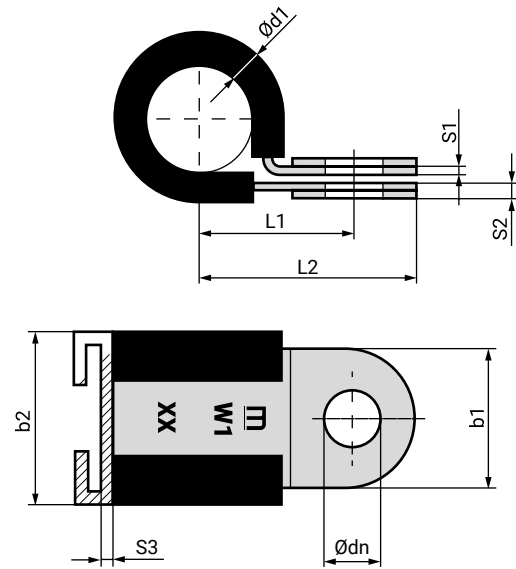

Denominación	Referencia	$\varnothing d1$	$b1$ ± 0.3	$S1$ $+0.2-0.1$	$S2$ $+0.2-0.1$	$\varnothing dn$ $+0.22-0$	$S3$ ± 0.35	$b2$ ± 1	Envase	Embalaje
AGD 5/15	03004656	5	15	0,60	1,60	6,4	1,5	19	500	500
AGD 6/15	03004664	6	15	0,60	1,60	6,4	1,5	19	500	500
AGD 7/15	03004672	7	15	0,60	1,60	6,4	1,5	19	500	500
AGD 8/15	03004680	8	15	0,60	1,60	6,4	1,5	19	500	500
AGD 9/15	03004699	9	15	0,60	1,60	6,4	1,5	19	500	500
AGD 10/15	03004701	10	15	0,60	1,60	6,4	1,5	19	500	500
AGD 11/15	03004710	11	15	0,60	1,60	6,4	1,5	19	250	250
AGD 12/15	03004728	12	15	0,60	1,60	6,4	1,5	19	250	250
AGD 13/15	03004736	13	15	0,60	1,60	6,4	1,5	19	250	250
AGD 14/15	03004744	14	15	0,60	1,60	6,4	1,5	19	250	250
AGD 15/15	03004752	15	15	0,80	1,80	6,4	1,5	19	250	250
AGD 16/15	03004760	16	15	0,80	1,80	6,4	1,5	19	250	250
AGD 17/15	03004779	17	15	0,80	1,80	6,4	1,5	19	250	250
AGD 18/15	03004787	18	15	0,80	1,80	6,4	1,5	19	250	250
AGD 19/15	03004795	19	15	0,80	1,80	6,4	1,5	19	250	250
AGD 20/15	03004808	20	15	0,80	1,80	6,4	1,5	19	100	100
AGD 21/15	03004816	21	15	0,80	1,80	6,4	1,5	19	100	100
AGD 22/15	03004824	22	15	0,80	1,80	6,4	1,5	19	100	100
AGD 23/15	03004832	23	15	0,80	1,80	6,4	1,5	19	100	100
AGD 24/15	03004840	24	15	0,80	1,80	6,4	1,5	19	100	100
AGD 25/15	03004859	25	15	0,80	1,80	6,4	1,5	19	100	100
AGD 26/15	03004867	26	15	0,80	1,80	6,4	1,5	19	100	100
AGD 27/15	03004875	27	15	0,80	1,80	6,4	1,5	19	100	100
AGD 28/15	03004883	28	15	0,80	1,80	6,4	1,5	19	100	100
AGD 29/15	03004891	29	15	0,80	1,80	6,4	1,5	19	100	100
AGD 30/15	03004904	30	15	0,80	1,80	6,4	1,5	19	100	100
AGD 31/15	03004912	31	15	0,80	1,80	6,4	1,5	19	100	100