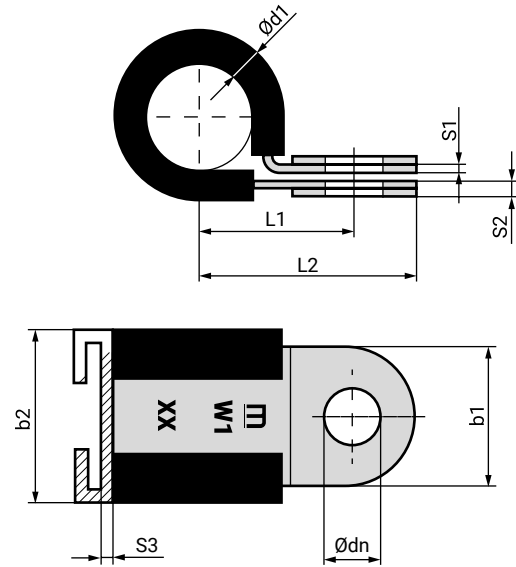

Denominación	Referencia	$\varnothing d1$	$b1$ ± 0.3	$S1$ $+0.2-0.1$	$S2$ $+0.2-0.1$	$\varnothing dn$ $+0.22-0$	$S3$ ± 0.35	$b2$ ± 1	Envase	Embalaje
AGD 32/15	03004920	32	15	0,80	1,80	6,4	1,5	19	100	100
AGD 33/15	03004939	33	15	0,80	1,80	6,4	1,5	19	100	100
AGD 34/15	03004947	34	15	0,80	1,80	6,4	1,5	19	100	100
AGD 35/15	03004955	35	15	0,80	1,80	6,4	1,5	19	100	100
AGD 36/15	03004963	36	15	0,80	1,80	6,4	1,5	19	100	100
AGD 37/15	03004971	37	15	0,80	1,80	6,4	1,5	19	100	100
AGD 38/15	03004980	38	15	0,80	1,80	6,4	1,5	19	100	100
AGD 39/15	03004998	39	15	0,80	1,80	6,4	1,5	19	100	100
AGD 40/15	03005000	40	15	0,80	1,80	6,4	1,5	19	50	50
AGD 41/15	03005018	41	15	0,80	1,80	6,4	1,5	19	50	50
AGD 42/15	03005026	42	15	0,80	1,80	6,4	1,5	19	50	50
AGD 43/15	03005034	43	15	0,80	1,80	6,4	1,5	19	50	50
AGD 44/15	03005042	44	15	0,80	1,80	6,4	1,5	19	50	50
AGD 45/15	03005050	45	15	0,80	1,80	6,4	1,5	19	50	50
AGD 46/15	03005069	46	15	0,80	1,80	6,4	1,5	19	50	50
AGD 47/15	03005077	47	15	0,80	1,80	6,4	1,5	19	50	50
AGD 48/15	03005085	48	15	0,80	1,80	6,4	1,5	19	50	50
AGD 49/15	03005093	49	15	0,80	1,80	6,4	1,5	19	50	50
AGD 50/15	03005106	50	15	0,80	1,80	6,4	1,5	19	50	50
AGD 51/15	03005114	51	15	0,80	1,80	6,4	1,5	19	50	50
AGD 52/15	03005122	52	15	0,80	1,80	6,4	1,5	19	50	50
AGD 53/15	03005130	53	15	0,80	1,80	6,4	1,5	19	50	50
AGD 54/15	03005149	54	15	0,80	1,80	6,4	1,5	19	50	50
AGD 55/15	03005157	55	15	0,80	1,80	6,4	1,5	19	50	50
AGD 56/15	03005165	56	15	0,80	1,80	6,4	1,5	19	50	50
AGD 57/15	03005173	57	15	0,80	1,80	6,4	1,5	19	50	50
AGD 58/15	03005181	58	15	0,80	1,80	6,4	1,5	19	50	50
AGD 59/15	03005190	59	15	0,80	1,80	6,4	1,5	19	50	50
AGD 60/15	03005202	60	15	0,80	1,80	6,4	1,5	19	50	50
AGD 61/15	03005210	61	15	0,80	1,80	6,4	1,5	19	50	50