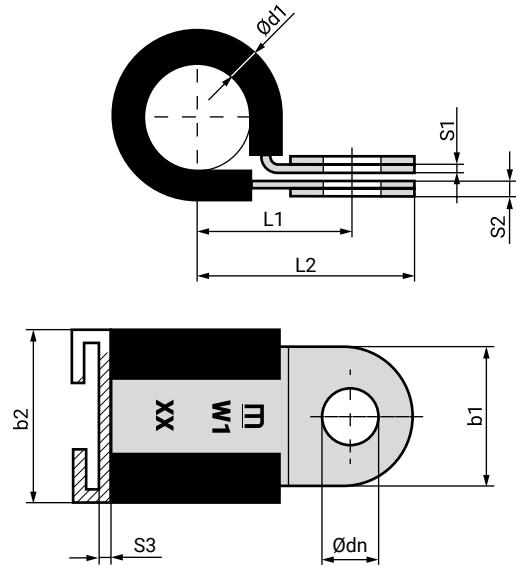

Denominación	Referencia	Ø d1	b1 ±0.3	S1 +0.2-0.1	S2 +0.2-0.1	Ø dn +0.22-0	S3 ±0.35	b2 ±1	Envase	Embalaje
AGD 68/20	03006070	68	20	1,00	2,50	8,40	2,00	25	50	50
AGD 69/20	03006088	69	20	1,00	2,50	8,40	2,00	25	25	25
AGD 70/20	03006096	70	20	1,00	2,50	8,40	2,00	25	50	50
AGD 71/20	03006109	71	20	1,00	2,50	8,40	2,00	25	25	25
AGD 72/20	03006117	72	20	1,00	2,50	8,40	2,00	25	25	25
AGD 73/20	03006125	73	20	1,00	2,50	8,40	2,00	25	25	25
AGD 74/20	03006133	74	20	1,00	2,50	8,40	2,00	25	25	25
AGD 75/20	03006141	75	20	1,00	2,50	8,40	2,00	25	25	25
AGD 76/20	03006150	76	20	1,00	2,50	8,40	2,00	25	25	25
AGD 77/20	03006168	77	20	1,00	2,50	8,40	2,00	25	25	25
AGD 78/20	03006176	78	20	1,00	2,50	8,40	2,00	25	25	25
AGD 79/20	03006184	79	20	1,00	2,50	8,40	2,00	25	25	25
AGD 80/20	03006192	80	20	1,00	2,50	8,40	2,00	25	25	25
AGD 81/20	03006205	81	20	1,00	2,50	8,40	2,00	25	25	25
AGD 82/20	03006213	82	20	1,00	2,50	8,40	2,00	25	25	25
AGD 83/20	03006221	83	20	1,00	2,50	8,40	2,00	25	25	25
AGD 84/20	03006230	84	20	1,00	2,50	8,40	2,00	25	25	25
AGD 85/20	03006248	85	20	1,00	2,50	8,40	2,00	25	25	25
AGD 86/20	03006256	86	20	1,00	2,50	8,40	2,00	25	25	25
AGD 87/20	03006264	87	20	1,00	2,50	8,40	2,00	25	25	25
AGD 88/20	03006272	88	20	1,00	2,50	8,40	2,00	25	25	25
AGD 89/20	03006280	89	20	1,00	2,50	8,40	2,00	25	25	25
AGD 90/20	03006299	90	20	1,00	2,50	8,40	2,00	25	25	25
AGD 110/20	03007163	110	20	1,00	2,50	8,40	2,00	25	20	20