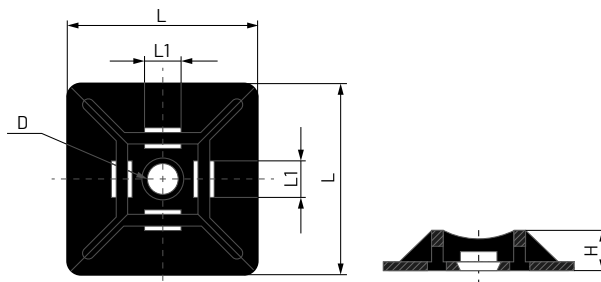

# Base adhesiva de nylon de color negro

Las bases adhesivas disponibles en 2 colores, blanco y negro y diferentes tamaños para diferentes anchos de brida de nylon son ideales para realizar fijaciones rápidas en paredes lisas, que quedan sujetas por una brida sin necesidad de realizar agujeros. La base adhesiva en la parte contraria por donde se adhiere a la pared dispone de 4 cavidades, en cada uno de sus lados por donde se pasa la brida de nylon y poder realizar la fijación del elemento deseado

**MATERIAL:** Poliamida 6.6  
Libre de halógenos

**NORMATIVA:** Norma EN 62275/15  
Directiva RoHS (2015/863 / UE)

Referencia	Ancho de brida mm	L mm	L1 mm	H mm	Ø D mm	Envase	Embalaje
03002016N	3,6	19,0	4,0	4,4	3,5	100	24.000
03002017N	4,8	27,8	5,3	5,7	5,7	100	9.000