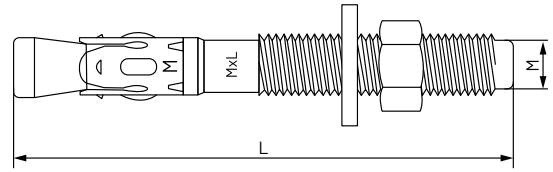

Este anclaje dispone de una varilla con rosca externa y un clip de anclaje en su extremo. La forma cónica del final de la varilla permite que, cuando se realiza el roscado, el clip se expanda y quede fijado por la fuerza ejercida y el rozamiento, al mismo tiempo la geometría del clip evita giros y desprendimientos. Es muy importante realizar el par de apriete marcado en las fichas técnicas.

MATERIAL: Acero al carbono de grado 4.8

ACABADO: Cincado blanco

Medida M x L	Referencia	Ø Broca mm	Par de apriete Nm	Espesor a fijar mm	Resistencia Tensión de Extracción kN	Resistencia al corte kN	Envase	Embalaje
6 x 45	09107010	6	5	10	3,3	1,9	200	1.200
6 x 60	09107028	6	5	25	3,3	1,9	200	1.200
6 x 70	09107790	6	5	12	7,5	1,9	200	600
6 x 80	09107036	6	5	30	7,5	1,9	100	600
6 x 85	09107803	6	5	27	7,5	1,9	100	500
6 x 100	09107811	6	5	42	7,5	1,9	100	500
6 x 120	09107820	6	5	70	7,5	1,9	100	500
8 x 50	09107044	8	10	5	4,6	3,4	100	1.200
8 x 60	09107052	8	10	15	4,6	3,4	100	500
8 x 75	09107060	8	10	15	10,2	3,4	100	600
8 x 90	09107079	8	10	30	10,2	3,4	100	600
8 x 115	09107087	8	10	55	10,2	3,4	100	400
8 x 130	09107095	8	10	70	10,2	3,4	100	400
8 x 150	09107838	8	10	80	10,2	3,4	75	300
10 x 70	09107116	10	28	15	7,5	5,4	100	400
10 x 90	09107124	10	28	20	14,3	5,4	75	300
10 x 120	09107140	10	28	50	14,3	5,4	60	240
10 x 150	09107159	10	28	80	14,3	5,4	50	600
10 x 170	09107846	10	28	90	14,3	5,4	50	150
10 x 210	09107854	10	28	130	14,3	5,4	50	100
12 x 75	09107175	12	34	5	10,2	7,8	50	300
12 x 90	09107183	12	34	20	10,2	7,8	50	200
12 x 110	09107191	12	34	20	18,8	7,8	50	200
12 x 140	09107204	12	34	50	18,8	7,8	25	200
12 x 160	09107212	12	34	70	18,8	7,8	25	150
12 x 180	09107220	12	34	90	18,8	7,8	25	100
12 x 220	09107862	12	34	128	18,8	7,8	25	100
14 x 80	09107870	14	90	5	11,2	9,2	25	100
14 x 95	09107889	14	90	10	11,2	9,2	25	100
14 x 120	09107897	14	90	12	23,4	9,2	25	100