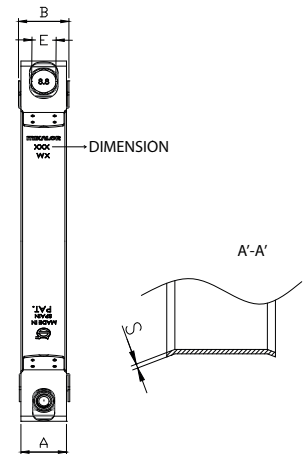

The bevelled band edges avoid damage to the hose, making Supra safe and reliable to use.

This 2-bolt version of the Supra clamp is recommended for applications with an outer diameter (OD) over 270mm for use in sectors such as Oil and Gas, Marine, Agriculture, Foodstuffs, Hydraulics and Chemicals amongst others.

MATERIAL:

Band and bridge:
Stainless steel
W2 AISI 430

CORROSION RESISTANCE:

Nuts and screws steel
72 horas de niebla salina
ASTM B-117

Ø D Application	Part Number	Ø D +0.3 -0.2	A ±0.3	S ±0.3	B ±0.5	E ±0.2	Max. Value Par (Nm)	Box Quantity	Outer Box Quantity
270-280	03170001	280	28	1,2	31	15	40	10	10
280-290	03170003	290	28	1,2	31	15	40	10	10
285-295	03170005	295	28	1,2	31	15	40	10	10
315-325	03170007	325	28	1,2	31	15	40	10	10
345-355	03170009	355	28	1,2	31	15	40	10	10
370-385	03170011	385	28	1,2	31	15	40	10	10
395-410	03170013	410	28	1,2	31	15	40	10	10
420-435	03170015	435	28	1,2	31	15	40	10	10

Ø D Application	Part Number	Ø D +0.3 -0.2	A ±0.3	S ±0.3	B ±0.5	E ±0.2	Max. Value Par (Nm)	Box Quantity	Outer Box Quantity
445-460	03170017	460	28	1,2	31	15	40	10	10
470-485	03170019	485	28	1,2	31	15	40	10	10
495-510	03170021	510	28	1,2	31	15	40	10	10
520-535	03170023	535	28	1,2	31	15	40	10	10
545-560	03170025	560	28	1,2	31	15	40	10	10
570-585	03170027	585	28	1,2	31	15	40	10	10
595-610	03170029	610	28	1,2	31	15	40	10	10
620-635	03170031	635	28	1,2	31	15	40	10	10
650-665	03170033	665	28	1,2	31	15	40	10	10
680-695	03170035	695	28	1,2	31	15	40	10	10
715-730	03170037	730	28	1,2	31	15	40	10	10
740-755	03170039	755	28	1,2	31	15	40	10	10
765-780	03170041	780	28	1,2	31	15	40	10	10
790-805	03170043	805	28	1,2	31	15	40	10	10
820-835	03170045	835	28	1,2	31	15	40	10	10