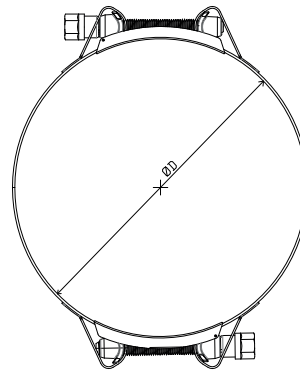

The bevelled band edges avoid damage to the hose, making Supra safe and reliable to use.

This 2-bolt version of the Supra clamp is recommended for applications with an outer diameter (OD) over 270mm for use in sectors such as Oil and Gas, Marine, Agriculture, Foodstuffs, Hydraulics and Chemicals amongst others.

MATERIAL:

Band and bridge:
Stainless steel
W2 AISI 430

CORROSION RESISTANCE:

Nuts and screws steel
72 horas de niebla salina
ASTM B-117

Ø D Application	Part Number	Ø D +0.3 -0.2	A ±0.3	S ±0.3	B ±0.5	E ±0.2	Max. Value Par (Nm)	Box Quantity	Outer Box Quantity
270-280	03170001	280	28	1,2	31	15	40	10	10
280-290	03170003	290	28	1,2	31	15	40	10	10
285-295	03170005	295	28	1,2	31	15	40	10	10
315-325	03170007	325	28	1,2	31	15	40	10	10
345-355	03170009	355	28	1,2	31	15	40	10	10
370-385	03170011	385	28	1,2	31	15	40	10	10
395-410	03170013	410	28	1,2	31	15	40	10	10
420-435	03170015	435	28	1,2	31	15	40	10	10

Ø D Application	Part Number	Ø D +0.3 -0.2	A ±0.3	S ±0.3	B ±0.5	E ±0.2	Max. Value Par (Nm)	Box Quantity	Outer Box Quantity
445-460	03170017	460	28	1,2	31	15	40	10	10
470-485	03170019	485	28	1,2	31	15	40	10	10
495-510	03170021	510	28	1,2	31	15	40	10	10
520-535	03170023	535	28	1,2	31	15	40	10	10
545-560	03170025	560	28	1,2	31	15	40	10	10
570-585	03170027	585	28	1,2	31	15	40	10	10
595-610	03170029	610	28	1,2	31	15	40	10	10
620-635	03170031	635	28	1,2	31	15	40	10	10
650-665	03170033	665	28	1,2	31	15	40	10	10
680-695	03170035	695	28	1,2	31	15	40	10	10
715-730	03170037	730	28	1,2	31	15	40	10	10
740-755	03170039	755	28	1,2	31	15	40	10	10
765-780	03170041	780	28	1,2	31	15	40	10	10
790-805	03170043	805	28	1,2	31	15	40	10	10
820-835	03170045	835	28	1,2	31	15	40	10	10