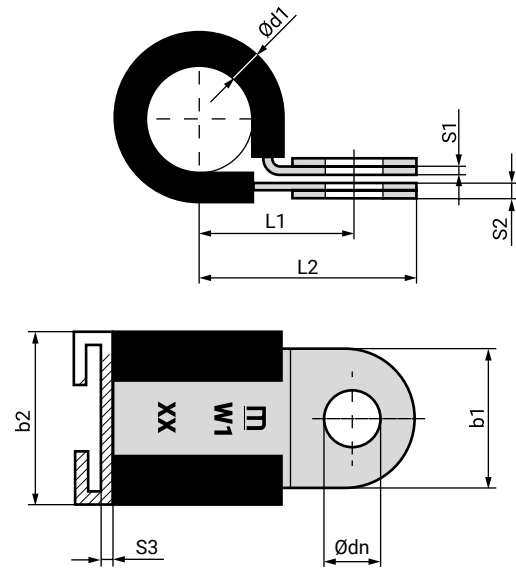

Denomination	Part Number	Ø d1	b1 ±0.3	S1 +0.2-0.1	S2 +0.2-0.1	Ø dn +0.22-0	S3 ±0.35	b2 ±1	Qty. Box	Outer Box Qty.
AGD 5/15	03004656	5	15	0,60	1,60	6,4	1,5	19	500	500
AGD 6/15	03004664	6	15	0,60	1,60	6,4	1,5	19	500	500
AGD 7/15	03004672	7	15	0,60	1,60	6,4	1,5	19	500	500
AGD 8/15	03004680	8	15	0,60	1,60	6,4	1,5	19	500	500
AGD 9/15	03004699	9	15	0,60	1,60	6,4	1,5	19	500	500
AGD 10/15	03004701	10	15	0,60	1,60	6,4	1,5	19	500	500
AGD 11/15	03004710	11	15	0,60	1,60	6,4	1,5	19	250	250
AGD 12/15	03004728	12	15	0,60	1,60	6,4	1,5	19	250	250
AGD 13/15	03004736	13	15	0,60	1,60	6,4	1,5	19	250	250
AGD 14/15	03004744	14	15	0,60	1,60	6,4	1,5	19	250	250
AGD 15/15	03004752	15	15	0,80	1,80	6,4	1,5	19	250	250
AGD 16/15	03004760	16	15	0,80	1,80	6,4	1,5	19	250	250
AGD 17/15	03004779	17	15	0,80	1,80	6,4	1,5	19	250	250
AGD 18/15	03004787	18	15	0,80	1,80	6,4	1,5	19	250	250
AGD 19/15	03004795	19	15	0,80	1,80	6,4	1,5	19	250	250
AGD 20/15	03004808	20	15	0,80	1,80	6,4	1,5	19	100	100
AGD 21/15	03004816	21	15	0,80	1,80	6,4	1,5	19	100	100
AGD 22/15	03004824	22	15	0,80	1,80	6,4	1,5	19	100	100
AGD 23/15	03004832	23	15	0,80	1,80	6,4	1,5	19	100	100
AGD 24/15	03004840	24	15	0,80	1,80	6,4	1,5	19	100	100
AGD 25/15	03004859	25	15	0,80	1,80	6,4	1,5	19	100	100
AGD 26/15	03004867	26	15	0,80	1,80	6,4	1,5	19	100	100
AGD 27/15	03004875	27	15	0,80	1,80	6,4	1,5	19	100	100
AGD 28/15	03004883	28	15	0,80	1,80	6,4	1,5	19	100	100
AGD 29/15	03004891	29	15	0,80	1,80	6,4	1,5	19	100	100
AGD 30/15	03004904	30	15	0,80	1,80	6,4	1,5	19	100	100
AGD 31/15	03004912	31	15	0,80	1,80	6,4	1,5	19	100	100