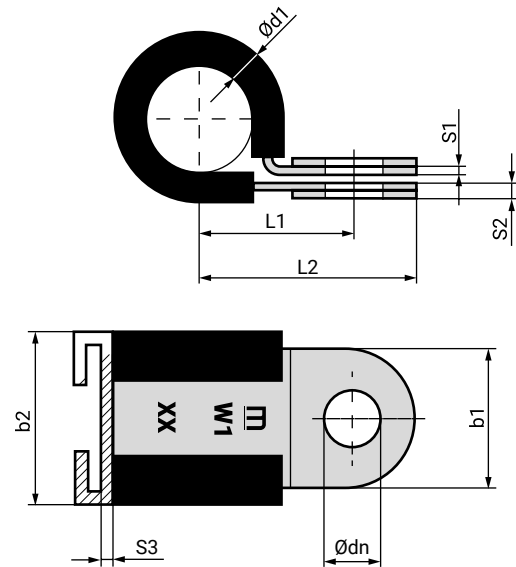

Denomination	Part Number	Ø d1	b1 ±0.3	S1 +0.2-0.1	S2 +0.2-0.1	Ø dn +0.22-0	S3 ±0.35	b2 ±1	Qty. Box	Outer Box Qty.
AGD 56/12	03004365	56	12	0,50	1,50	5,3	1,2	15	50	50
AGD 57/12	03004373	57	12	0,50	1,50	5,3	1,2	15	50	50
AGD 58/12	03004381	58	12	0,50	1,50	5,3	1,2	15	50	50
AGD 59/12	03004390	59	12	0,50	1,50	5,3	1,2	15	50	50
AGD 60/12	03004402	60	12	0,50	1,50	5,3	1,2	15	50	50
AGD 61/12	03004410	61	12	0,50	1,50	5,3	1,2	15	50	200
AGD 62/12	03004428	62	12	0,50	1,50	5,3	1,2	15	50	50
AGD 63/12	03004436	63	12	0,50	1,50	5,3	1,2	15	50	50
AGD 64/12	03004444	64	12	0,50	1,50	5,3	1,2	15	50	50
AGD 65/12	03004452	65	12	0,50	1,50	5,3	1,2	15	50	50
AGD 66/12	03004460	66	12	0,50	1,50	5,3	1,2	15	50	50
AGD 67/12	03004479	67	12	0,50	1,50	5,3	1,2	15	50	50
AGD 68/12	03004487	68	12	0,50	1,50	5,3	1,2	15	50	50
AGD 69/12	03004495	69	12	0,50	1,50	5,3	1,2	15	50	50
AGD 70/12	03004509	70	12	0,50	1,50	5,3	1,2	15	50	50
AGD 71/12	03004517	71	12	0,50	1,50	5,3	1,2	15	25	25
AGD 72/12	03004525	72	12	0,50	1,50	5,3	1,2	15	25	25
AGD 73/12	03004533	73	12	0,50	1,50	5,3	1,2	15	25	25
AGD 74/12	03004541	74	12	0,50	1,50	5,3	1,2	15	25	25
AGD 75/12	03004550	75	12	0,50	1,50	5,3	1,2	15	25	25
AGD 76/12	03004568	76	12	0,50	1,50	5,3	1,2	15	25	25
AGD 77/12	03004576	77	12	0,50	1,50	5,3	1,2	15	25	25
AGD 78/12	03004584	78	12	0,50	1,50	5,3	1,2	15	25	25
AGD 79/12	03004592	79	12	0,50	1,50	5,3	1,2	15	25	25
AGD 80/12	03004605	80	12	0,50	1,50	5,3	1,2	15	25	25
AGD 81/12	03004613	81	12	0,50	1,50	5,3	1,2	15	10	10
AGD 110/12	03004621	110	12	0,50	1,50	5,3	1,2	15	10	10