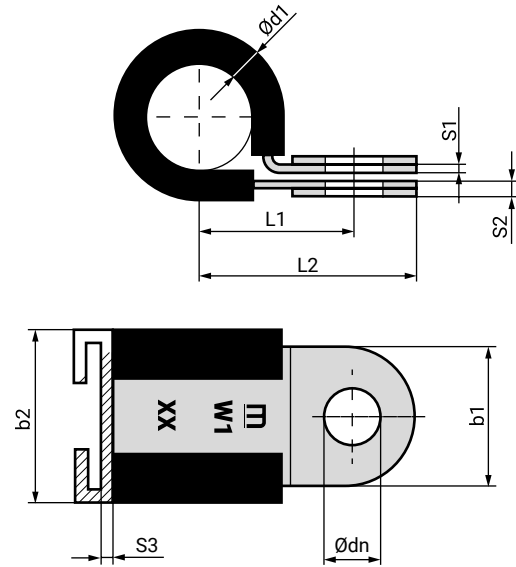

DIN 3016 Rubber lined P-Clips are manufactured from steel strips lined with EPDM rubber. This rubber liner ensures a safe tight-fitting assembly, protects the application area and prevents possible damage caused by vibration. The screw holes are reinforced with metal plates to guarantee a solid grip. P-Clips are recommended for fastening pipes, hoses and conduits in many different applications.

MATERIAL:

W1 Galvanized Steel
DIN 1.0330 o DIN 1.0529
with reinforced screw
holes at both ends

CORROSION SPECIFICATION:

Salt Spray Test 144 hours
(ASTM B-117)

Denomination	Part Number	$\varnothing d1$	$b1$ ± 0.3	$S1$ $+0.2-0.1$	$S2$ $+0.2-0.1$	$\varnothing dn$ $+0.22-0$	$S3$ ± 0.35	$b2$ ± 1	Qty. Box	Outer Box Qty.
AGD 5/12	03003856	5	12	0,50	1,50	5,3	1,2	15	500	500
AGD 6/12	03003864	6	12	0,50	1,50	5,3	1,2	15	500	500
AGD 7/12	03003872	7	12	0,50	1,50	5,3	1,2	15	500	500
AGD 8/12	03003880	8	12	0,50	1,50	5,3	1,2	15	500	500
AGD 9/12	03003899	9	12	0,50	1,50	5,3	1,2	15	500	500
AGD 10/12	03003901	10	12	0,50	1,50	5,3	1,2	15	500	500
AGD 11/12	03003910	11	12	0,50	1,50	5,3	1,2	15	500	500
AGD 12/12	03003928	12	12	0,50	1,50	5,3	1,2	15	500	500
AGD 13/12	03003936	13	12	0,50	1,50	5,3	1,2	15	500	500
AGD 14/12	03003944	14	12	0,50	1,50	5,3	1,2	15	500	500
AGD 15/12	03003952	15	12	0,50	1,50	5,3	1,2	15	500	500
AGD 16/12	03003960	16	12	0,50	1,50	5,3	1,2	15	200	200
AGD 17/12	03003979	17	12	0,50	1,50	5,3	1,2	15	200	200
AGD 18/12	03003987	18	12	0,50	1,50	5,3	1,2	15	200	200
AGD 19/12	03003995	19	12	0,50	1,50	5,3	1,2	15	200	200
AGD 20/12	03004007	20	12	0,50	1,50	5,3	1,2	15	200	200
AGD 21/12	03004015	21	12	0,50	1,50	5,3	1,2	15	200	200
AGD 22/12	03004023	22	12	0,50	1,50	5,3	1,2	15	200	200
AGD 23/12	03004031	23	12	0,50	1,50	5,3	1,2	15	200	200